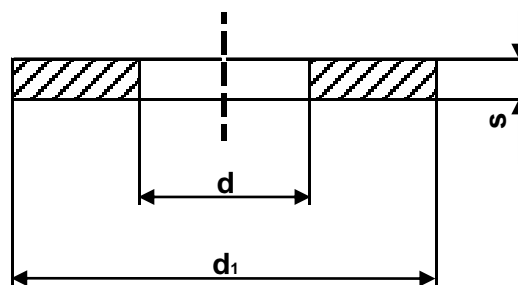

Osobní odběr: Po - Pá 6:00 - 14:45

Kroužky těsnící ploché jsou vyráběny z : mědi, hliníku, zetalu, korozivzdorné oceli, vulkanfibru a bezazbestových těsnících materiálů - jak v rozměrech dle normy ČSN 02 9310 (DIN 7603-A), tak i v rozměrech mimo tuto normu.

Kroužky těsnící ploché běžně vyrábíme v tloušťkách (s) 0,5; 1; 1,5; 2 mm. Od vnějšího průměru těsnění (d₁) 60 mm i v tloušťce 2,5 mm.

d ₁	x	d
8	x	4
9	x	5
9,5	x	5,5
10	x	6
10,3	x	6
12	x	5
12	x	6
12	x	8
13	x	9
13,5	x	10
14	x	8
14	x	10
15	x	8
15	x	9
16	x	6
16	x	8
16	x	10
16	x	12
17	x	6,5
17	x	7
17	x	13
18	x	10
18	x	12
18	x	14
19	x	7
19	x	9
19	x	10
19	x	13

(1¼")

d ₁	x	d
52	x	42
52	x	44
52	x	45
52	x	46
53	x	47
54	x	42
54	x	45
54	x	46
55	x	48
56	x	43
56	x	46
56	x	48
57	x	50
58	x	48
58	x	50
60	x	50
60	x	52
60	x	56
62	x	54
63	x	50
63	x	55
64	x	50
64	x	56
66	x	58
68	x	60
70	x	60
72	x	65
74	x	65
76	x	66
77	x	67
79	x	70
80	x	70
85	x	75
90	x	80
92	x	82
95	x	85
105	x	90,5
110	x	100
112	x	110
115	x	74
118	x	111
122	x	110
144	x	135
285	x	269
291	x	269
291	x	278
320	x	300
339	x	331
374	x	344
374	x	359